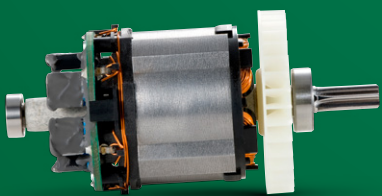

Koolborstelloze motor.

De WH18DE is uitgerust met onze Brushless Motor technologie. Ervaar meer vermogen, minder slijtage en onderhoud en een lange levensduur.